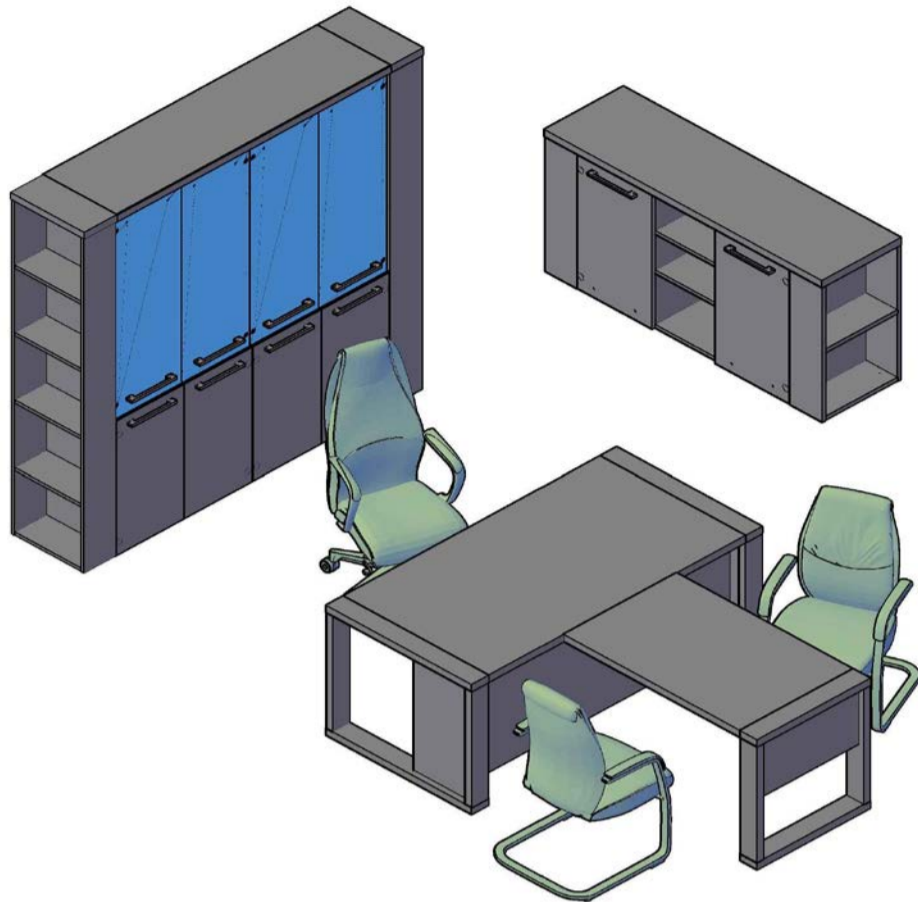

Комбинации элементов

Кабинет руководителя ALTO

Комбинация №1