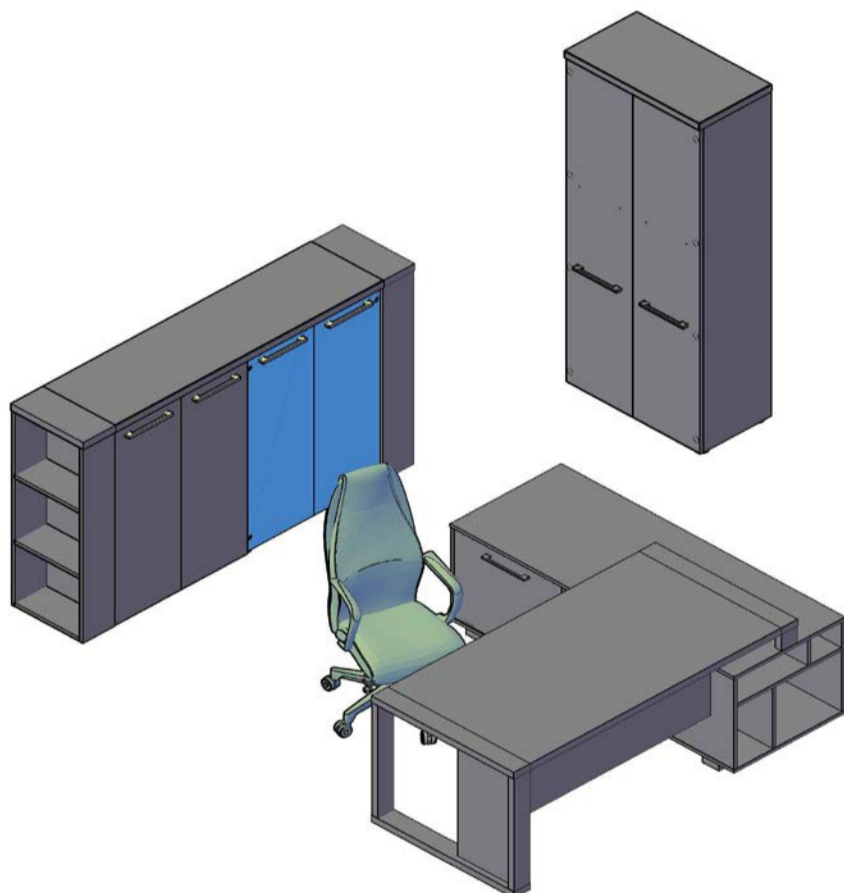

Комбинации элементов

Кабинет руководителя ALTO

Комбинация №1

97 145,60

Наименование/Арт икул	Цена
Стол руководителя AST 189H	23 283,20
Брифинг-приставка AT 127	10 835,20
Тумба под фригбар ATF 170	15 574,40
Каркас шкафа высокого АНС 85	7 974,40
Каркас шкафа высокого АНС 85	7 974,40
Двери низкие ALD 42-2	3 459,20
Двери низкие ALD 42-2	3 459,20
Дверь стеклянная AMGT 42-1	1 896,00
Дверь стеклянная AMGT 42-1	1 896,00
Дверь стеклянная AMGT 42-1	1 896,00
Дверь стеклянная AMGT 42-1	1 896,00
Комплект фурнитуры AMGT 42F	1 187,20
Комплект фурнитуры AMGT 42F	1 187,20
Комплект фурнитуры AMGT 42F	1 187,20
Приставной стеллаж высокий ABS 196	4 222,40
Приставной стеллаж высокий ABS 196	4 222,40
Топ AP 170	3 808,00

Кабинет руководителя ALTO

Комбинация №2

81 835,20

Наименование/Арт икул	Цена
Стол руководителя АСТ 2118 (L)	36 619,20
Каркас шкафа среднего АМС 85	5 300,80
Каркас шкафа среднего АМС 85	5 300,80
Двери средние AMD 42-2	4 233,60
Дверь стеклянная AMGT 42-1	1 896,00
Дверь стеклянная AMGT 42-1	1 896,00
Комплект фурнитуры AMGT 42F	1 187,20
Комплект фурнитуры AMGT 42F	1 187,20
Каркас гардероба АСВ 85-1	7 304,00
Двери высокие АНД 42-2	6 259,20
Топ AP 85	2 020,80
Топ AP 170	3 808,00
Приставной стеллаж ABS 120	2 411,20
Приставной стеллаж ABS 120	2 411,20