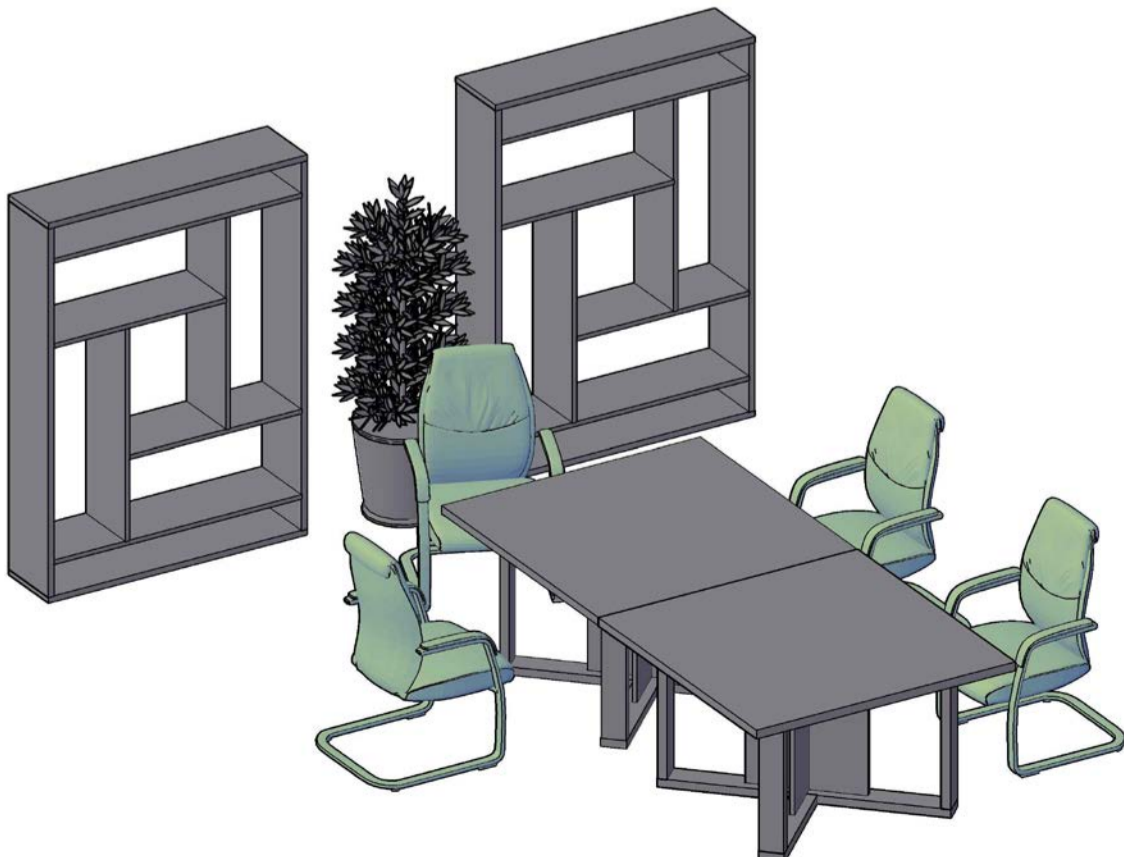

81 835,20

Наименование/Арт икул	Цена
Стол руководителя АСТ 2118 (L)	36 619,20
Каркас шкафа среднего АМС 85	5 300,80
Каркас шкафа среднего АМС 85	5 300,80
Двери средние AMD 42-2	4 233,60
Дверь стеклянная AMGT 42-1	1 896,00
Дверь стеклянная AMGT 42-1	1 896,00
Комплект фурнитуры AMGT 42F	1 187,20
Комплект фурнитуры AMGT 42F	1 187,20
Каркас гардероба АСВ 85-1	7 304,00
Двери высокие АНД 42-2	6 259,20
Топ AP 85	2 020,80
Топ AP 170	3 808,00
Приставной стеллаж ABS 120	2 411,20
Приставной стеллаж ABS 120	2 411,20

Кабинет руководителя ALTO

Комбинация №3