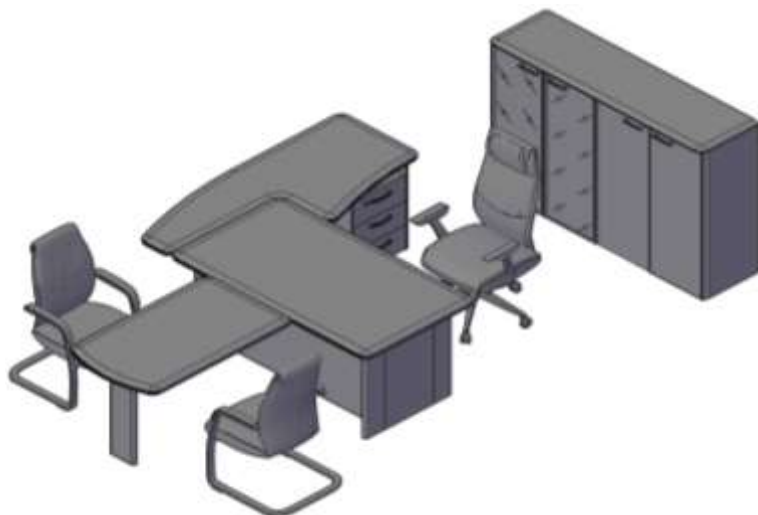

Кабинет руководителя DIONI

Комбинация №2

Цена: **#ССЫЛКА!**

Наименование/Артикул	Цена
Стол руководителя DST 1890H	51 457,50
Брифинг-приставка с тумбой DB 1880(R)	34 902,00
Брифинг-приставка DB 127	#ССЫЛКА!
Стеллаж средний TMC 85	7 758,00
Стеллаж средний TMC 85	7 758,00
Двери средние DMD 42-2	5 946,00
Дверь стеклянная TMGT 42-1	2 778,00
Фурнитура к стеклянной двери DMGT 42-F	1 356,00
Дверь стеклянная TMGT 42-1	2 778,00
Фурнитура к стеклянной двери DMGT 42-F	1 356,00
Боковины средние DSM 1145-2	12 147,00
Топ 1747	9 604,50