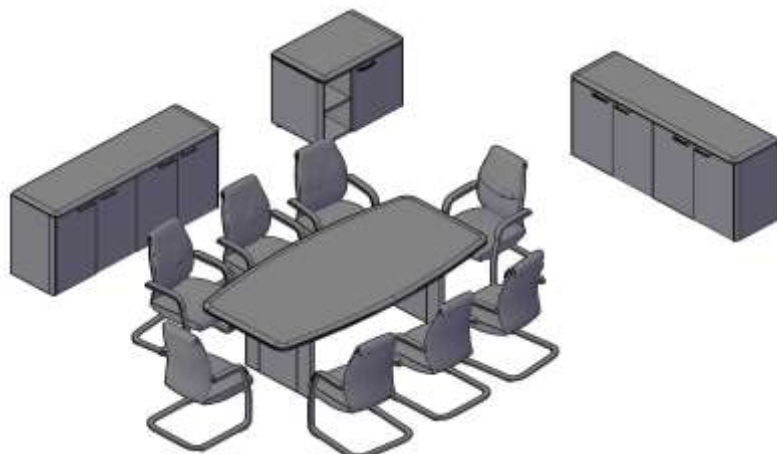

Кабинет руководителя DIONI

Комбинация №2

Цена: **#ССЫЛКА!**

Наименование/Артикул	Цена
Стол руководителя DST 1890H	51 457,50
Брифинг-приставка с тумбой DB 1880(R)	34 902,00
Брифинг-приставка DB 127	#ССЫЛКА!
Стеллаж средний TMC 85	7 758,00
Стеллаж средний TMC 85	7 758,00
Двери средние DMD 42-2	5 946,00
Дверь стеклянная TMGT 42-1	2 778,00
Фурнитура к стеклянной двери DMGT 42-F	1 356,00
Дверь стеклянная TMGT 42-1	2 778,00
Фурнитура к стеклянной двери DMGT 42-F	1 356,00
Боковины средние DSM 1145-2	12 147,00
Топ 1747	9 604,50

Кабинет руководителя DIONI

Комбинация №3

Цена: **160 353,00**

Наименование/Артикул	Цена
Конференц-стол DCT 2211	62 452,50
Каркас шкафа низкого TLC 85	5 565,00
Каркас шкафа низкого TLC 85	5 565,00
Каркас шкафа низкого TLC 85	5 565,00
Каркас шкафа низкого TLC 85	5 565,00
Двери низкие DLD 42-2	4 900,50
Двери низкие DLD 42-2	4 900,50
Двери низкие DLD 42-2	4 900,50
Двери низкие DLD 42-2	4 900,50
Панели боковые низкие DSL 745-2	7 912,50
Панели боковые низкие DSL 745-2	7 912,50
Топ 1747	9 604,50
Топ 1747	9 604,50
Тумба с фригбаром DTF 850	21 004,50