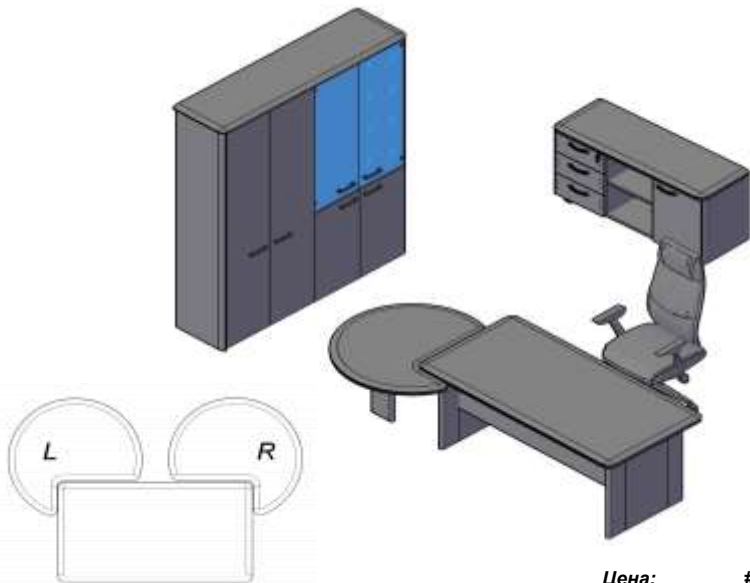

Комбинации элементов

Кабинет руководителя DIONI

Комбинация №1

Цена: **#ССЫЛКА!**

Наименование/Артикул	Цена
Стол руководителя DST 1690	46 977,00
Брифинг-приставка DB 110(L)	#ССЫЛКА!
Тумба сервисная DLC 3D	31 917,00
Каркас шкафа высокого THC 85	11 673,00
Каркас шкафа высокого THC 85	11 673,00
Двери низкие DLD 42-2	4 900,50
Двери высокие DHD 42-2	8 497,50
Дверь стеклянная TMGT 42-1	2 778,00
Фурнитура к стеклянной двери DMGT 42-F	1 356,00
Дверь стеклянная TMGT 42-1	2 778,00
Фурнитура к стеклянной двери DMGT 42-F	1 356,00
Боковины высокие DSH 1945-2	19 341,00
Топ 1747	9 604,50