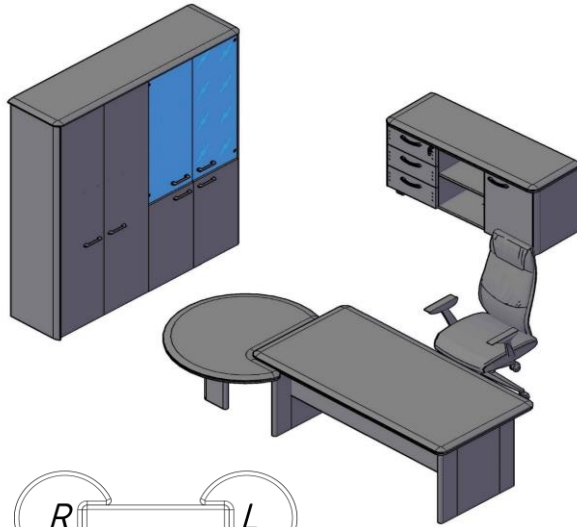

Комбинации элементов

Кабинет руководителя DIONI

Комбинация №1

Цена: 203 907,00