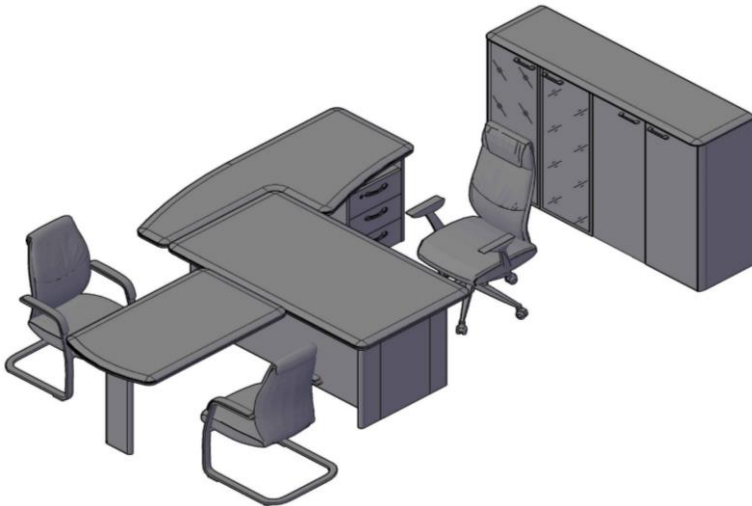

Кабинет руководителя DIONI

Комбинация №2

Цена: 181 132,50

Наименование/Артикул	Цена
Стол руководителя DST 1890H	57 241,50
Брифинг-приставка с тумбой DB 1880(R)	38 826,00
Брифинг-приставка DB 127M.1	27 793,50
Стеллаж средний TMC 85	8 632,50
Стеллаж средний TMC 85	8 632,50
Двери средние DMD 42-2	6 613,50
Дверь стеклянная TMGT 42-1	3 091,50
Фурнитура к стеклянной двери DMGT 42-F	1 507,50
Дверь стеклянная TMGT 42-1	3 091,50
Фурнитура к стеклянной двери DMGT 42-F	1 507,50
Боковины средние DSM 1145-2	13 512,00
Топ 1747	10 683,00