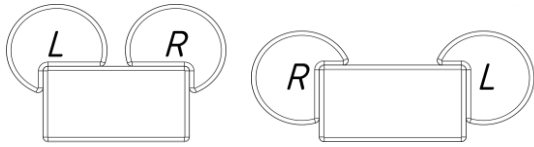

Наименование/Артикул	Цена
Стол руководителя DST 1690	52 258,50
Брифинг-приставка DB 110M.1(L)	33 864,00
Тумба сервисная DLC 3D.A	35 503,50
Каркас шкафа высокого THC 85	12 990,00
Каркас шкафа высокого THC 85	12 990,00
Двери низкие DLD 42-2	5 451,00
Двери высокие DHD 42-2	9 453,00
Дверь стеклянная TMGT 42-1	3 091,50
Фурнитура к стеклянной двери DMGT 42-F	1 507,50
Дверь стеклянная TMGT 42-1	3 091,50
Фурнитура к стеклянной двери DMGT 42-F	1 507,50
Боковины высокие DSH 1945-2	21 516,00
Топ 1747	10 683,00