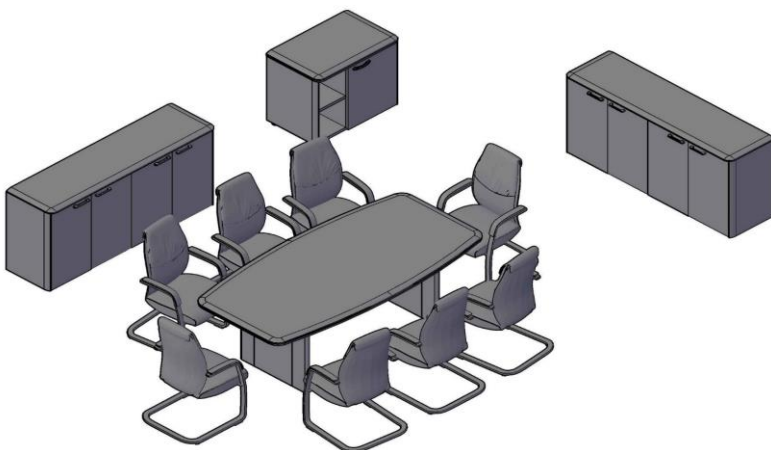

Кабинет руководителя DIONI

Комбинация №3

Цена: 178 384,50

Наименование/Артикул	Цена
Конференц-стол DCT 2211	69 472,50
Каркас шкафа низкого TLC 85	6 193,50
Каркас шкафа низкого TLC 85	6 193,50
Каркас шкафа низкого TLC 85	6 193,50
Каркас шкафа низкого TLC 85	6 193,50
Двери низкие DLD 42-2	5 451,00
Двери низкие DLD 42-2	5 451,00
Двери низкие DLD 42-2	5 451,00
Двери низкие DLD 42-2	5 451,00
Панели боковые низкие DSL 745-2	8 802,00
Панели боковые низкие DSL 745-2	8 802,00
Топ 1747	10 683,00
Топ 1747	10 683,00
Тумба с фригобаром DTF 850	23 364,00