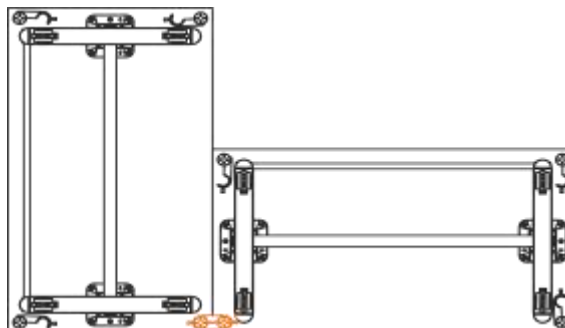

Цвета: Груша Ароза, Орех французский, Ясень шимо, Белый, Венге Магия, Клён (кромка Мультиплекс), Клён* (кромка «Клён»)

Регион: Санкт-Петербург

Цены в рублях на 16.03.2022

Изображение	Артикул	Габаритные размеры (мм) (ШхГхВ)	Описание	Вес (кг)	Объем (м.куб.)	Цена
Столы						
	KST 1165	1150x650x750	Столешница из ЛДСП т.22мм с кромкой ПВХ т. 2мм по периметру, без кабель-каналов. Металлокаркас из двух Т-образных опор на колесах со стоппером. Механизм трансформации/складывания изготовлен из стеклонеполненного полиамида с металлическими пружинами. Размеры одного стола в сложенном состоянии: 1150/1350/1550x580x1060. При составлении нескольких столов каждый стол добавляет 135 мм к глубине и 80 мм к длине.	23,0	0,112	25 236,00
	KST 1365	1350x650x750		25,5	0,116	26 293,50
	KST 1565	1550x650x750		27,1	0,121	27 127,50

Фронтальные панели

	KD -1030	1000x18x300	Панель из ЛДСП т.18мм с кромкой ПВХ т.045мм со складным механизмом крепления, работающим синхронно с механизмом складывания стола.	5,1	0,012	3 906,00
	KD -1230	1200x18x300		6,1	0,014	4 027,00
	KD -1430	1400x18x300		7,2	0,016	4 311,00

Соединительные защелки для столешниц

	KCLK-01	100x180x18	Комплект соединителей типа "папа - мама" для складного стола, устанавливаются по боковым сторонам столешницы.	0,2	0,000	2 085,00

Схема соединения столешниц