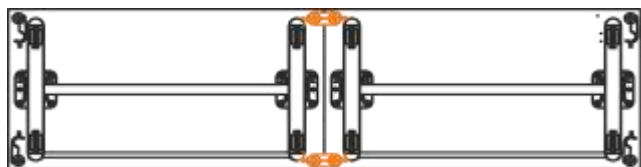

Цвета: Груша Ароза, Орех французский, Ясень шимо, Белый, Венге Магия, Клён (кромка Мультиплекс), Клён* (кромка «Клён»)

Регион: Санкт-Петербург

Цены в рублях на 16.03.2022

Изображение	Артикул	Габаритные размеры (мм) (ШхГхВ)	Описание	Вес (кг)	Объем (м.куб.)	Цена
Столы						
	KST 1165	1150x650x750	Столешница из ЛДСП т.22мм с кромкой ПВХ т. 2мм по периметру, без кабель-каналов. Металлокаркас из двух Т-образных опор на колесах со стоппером. Механизм трансформации/складывания изготовлен из стеклонеполненного полиамида с металлическими пружинами. Размеры одного стола в сложенном состоянии: 1150/1350/1550x580x1060. При составлении нескольких столов каждый стол добавляет 135 мм к глубине и 80 мм к длине.	23,0	0,112	25 236,00
	KST 1365	1350x650x750		25,5	0,116	26 293,50
	KST 1565	1550x650x750		27,1	0,121	27 127,50

Фронтальные панели

	KD -1030	1000x18x300	Панель из ЛДСП т.18мм с кромкой ПВХ т.045мм со складным механизмом крепления, работающим синхронно с механизмом складывания стола.	5,1	0,012	3 906,00
	KD -1230	1200x18x300		6,1	0,014	4 027,00
	KD -1430	1400x18x300		7,2	0,016	4 311,00

Соединительные защелки для столешниц

	KCLK-01	100x180x18	Комплект соединителей типа "папа - мама" для складного стола, устанавливаются по боковым сторонам столешницы.	0,2	0,000	2 085,00

Схема соединения столешниц