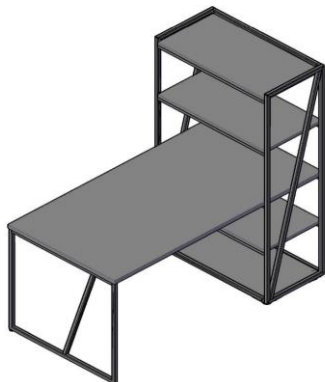

Комбинация №3

Цена: 62 632,50

Наименование/Артикул	Количество	Цена
Стол компьютерный LMST 1515	1	40 020,00
Тумба сервисная LSC 3D.A	1	22 612,50