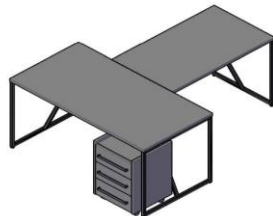

Изображение	Артикул	Габаритные размеры	Описание	Вес (кг)	Объем (м.куб.)	Цена
Экраны фронтальные со штыревыми кронштейнами						
	XAFP 1365	1360x30x500	Экраны фронтальные звукопоглощающие выполнены на основе ЛДСП и звукопоглощающего слоя пенополиуретана с каждой стороны. Внешняя обивка – высокопрочная мебельная ткань из 100% полиэстера. Экраны комплектуются специальными штыревыми кронштейнами со струбиной для крепления к передней части столешницы. Толщина металла струбины – 4 мм, диаметр штыря – 8 мм.	9,00	0,026	6 742,50
	XAFP 1565	1560x30x500		12,00	0,029	7 287,00
	XAFP 1765	1760x30x500		13,50	0,033	7 830,00
	XAFP 1366	1360x30x600		9,50	0,031	7 032,00
	XAFP 1566	1560x30x600		12,50	0,035	7 875,00
	XAFP 1766	1760x30x600		13,00	0,039	8 718,00
Экраны торцевые со штыревыми кронштейнами						
	XASP 750	760x30x500	Экраны торцевые звукопоглощающие выполнены на основе ЛДСП и звукопоглощающего слоя пенополиуретана с каждой стороны. Внешняя обивка – высокопрочная мебельная ткань из 100% полиэстера. Экраны комплектуются специальными штыревыми кронштейнами для крепления к боковой стороне столешницы. Толщина металла в основании кронштейна – 4 мм, диаметр штыря – 8 мм.	5,350	0,014	4 758,00
	XASP 760	760x30x600		6,45	0,017	4 839,00

Техническая информация по установке кронштейна струбина

LOFTIS

Компоновки элементов

Комбинация №1

Цена: 113 490,00

Наименование/Артикул	Количество	Цена
Стол LST 1580	1	18 193,50
Брифинг LB 1270	1	10 650,00
Тумба LMC-3D.A	1	12 627,00
Каркас гардероба LCW 80	1	15 181,50
Двери высокие LHD 40-2	1	10 636,50
Стеллаж LHC 40	1	13 393,50
Дверь LLD 40-1	1	2 448,00
Стеллаж LMHC 40	1	30 360,00