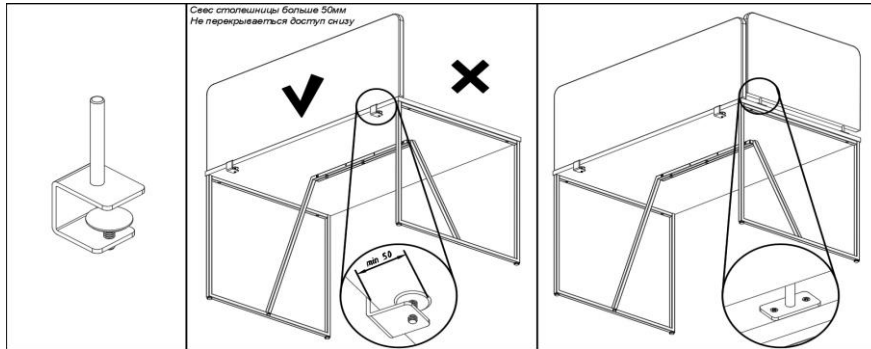

Изображение	Артикул	Габаритные размеры	Описание	Вес (кг)	Объем (м.куб.)	Цена
Экраны фронтальные со штыревыми кронштейнами						
	XAFP 1365	1360x30x500	Экраны фронтальные звукопоглощающие выполнены на основе ЛДСП и звукопоглощающего слоя пенополиуретана с каждой стороны. Внешняя обивка – высокопрочная мебельная ткань из 100% полиэстера. Экраны комплектуются специальными штыревыми кронштейнами со струбиной для крепления к передней части столешницы. Толщина металла струбины – 4 мм, диаметр штыря – 8 мм.	9,00	0,026	6 742,50
	XAFP 1565	1560x30x500		12,00	0,029	7 287,00
	XAFP 1765	1760x30x500		13,50	0,033	7 830,00
	XAFP 1366	1360x30x600		9,50	0,031	7 032,00
	XAFP 1566	1560x30x600		12,50	0,035	7 875,00
	XAFP 1766	1760x30x600		13,00	0,039	8 718,00
Экраны торцевые со штыревыми кронштейнами						
	XASP 750	760x30x500	Экраны торцевые звукопоглощающие выполнены на основе ЛДСП и звукопоглощающего слоя пенополиуретана с каждой стороны. Внешняя обивка – высокопрочная мебельная ткань из 100% полиэстера. Экраны комплектуются специальными штыревыми кронштейнами для крепления к боковой стороне столешницы. Толщина металла в основании кронштейна – 4 мм, диаметр штыря – 8 мм.	5,350	0,014	4 758,00
	XASP 760	760x30x600		6,45	0,017	4 839,00

Техническая информация по установке кронштейна струбина