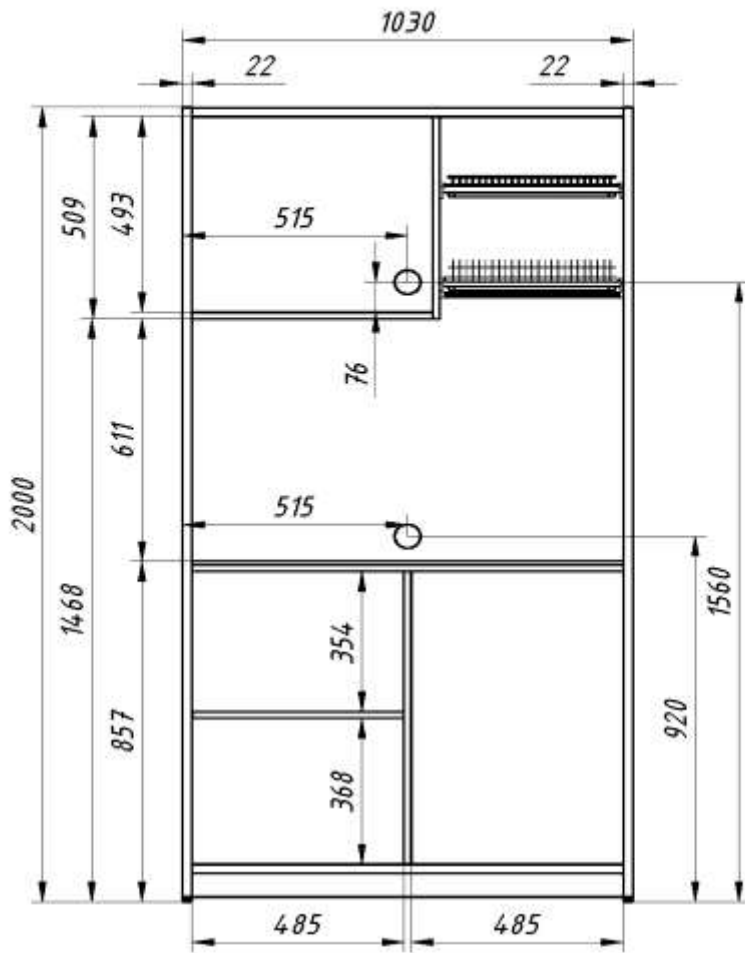

Двери нижние и верхние
условно не показаны