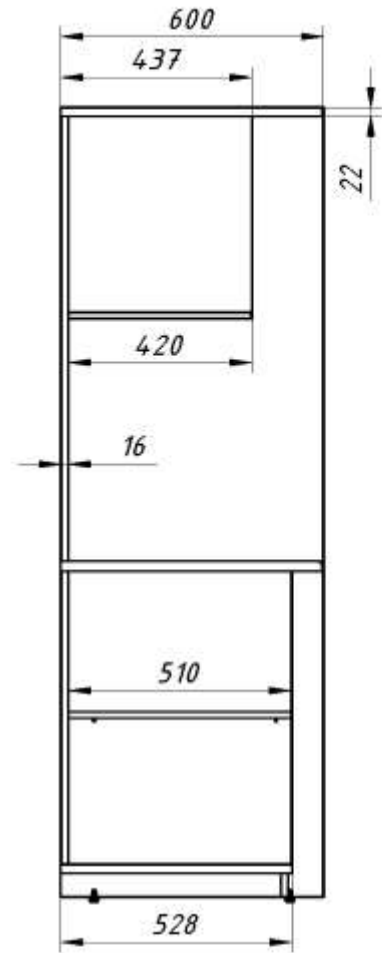

Стенка боковая левая
условно не показана