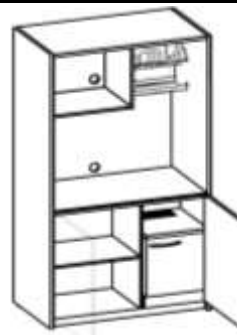

МСА-30В

400x440x485

Минибар Cold Vine. Корпус минибара из качественного материала, способ охлаждения - абсорбционный, светодиодная подсветка. Одна полка внутри. Объем - 30л. Цвет - черный

16

0,117

57 154,50