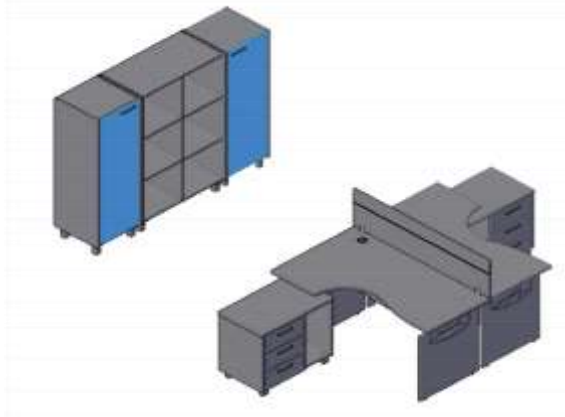

Компоновки элементов

Комбинация №1

Цена: 77 565,00

Наименование/Артикул	Цена
Стол эргономичный ОСЕТ 149 (L)	11 194,50
Стол эргономичный ОСЕТ 149 (R)	11 194,50
Тумба с нишей OLC 3D - 2 шт.	15 294,00
Экран ОВР 143	6 241,50
Каркас шкафа ОМС 45 с опорами - 2 шт.	14 661,00
Каркас шкафа ОМС 87 с опорами	10 404,00
Дверь стеклянная OGD 43-1 - 2 шт.	7 785,00
Комплект фурнитуры OGD 43-F - 2 шт.	790,50