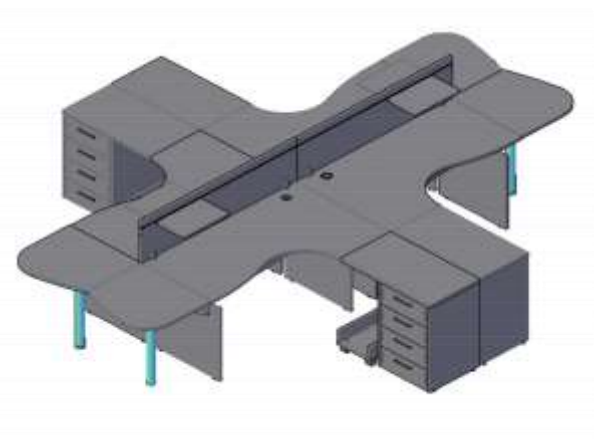

Компоновки элементов

Комбинация №1

Цена: 77 565,00

Наименование/Артикул	Цена
Стол эргономичный ОСЕТ 149 (L)	11 194,50
Стол эргономичный ОСЕТ 149 (R)	11 194,50
Тумба с нишей OLC 3D - 2 шт.	15 294,00
Экран ОВР 143	6 241,50
Каркас шкафа ОМС 45 с опорами - 2 шт.	14 661,00
Каркас шкафа ОМС 87 с опорами	10 404,00
Дверь стеклянная OGD 43-1 - 2 шт.	7 785,00
Комплект фурнитуры OGD 43-F - 2 шт.	790,50

Комбинация №2

Цена: 118 395,00

Наименование/Артикул	Цена
Стол эргономичный ОСЕТ 149 (L) - 2 шт.	22 389,00
Стол эргономичный ОСЕТ 149 (R) - 2 шт.	22 389,00
Тумба приставная OLC 4D.2 - 4 шт.	36 180,00
Экран ОВР 143 - 2 шт.	12 483,00
Полка для экрана OSS 40 - 4 шт.	9 684,00
Приставка ОКД 64(L) - 2 шт.	3 228,00
Приставка ОКД 64(R) - 2 шт.	3 228,00
Опора металлическая ВТ-710.1 - 4 шт.	4 698,00
Подставка под сист. блок OSS 500 - 4 шт.	4 116,00