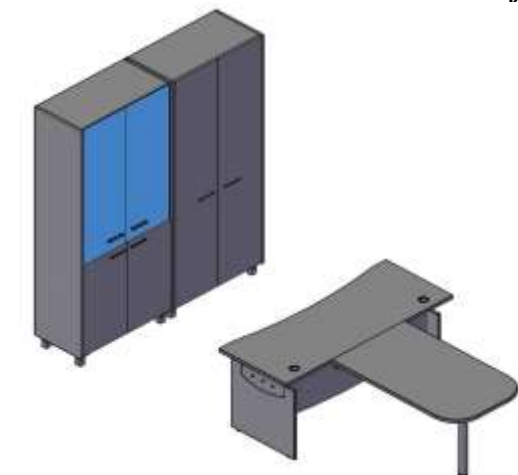

Комбинация №3

Цена: 61 620,00

Наименование/Артикул	Цена
Стол письменный OST 167	10 210,50
Приставка ОВ 127	3 087,00
Опора-нога ВТ-710.1	1 174,50
Каркас шкафа ОНС 87 с опорами - 2 шт.	30 495,00
Двери низкие OLD 43-2	2 400,00
Дверь стеклянная OGD 43-1 - 2 шт.	7 785,00
Комплект фурнитуры OGD 43-F - 2 шт.	1 581,00
Двери высокие ОНД 43-2	4 887,00