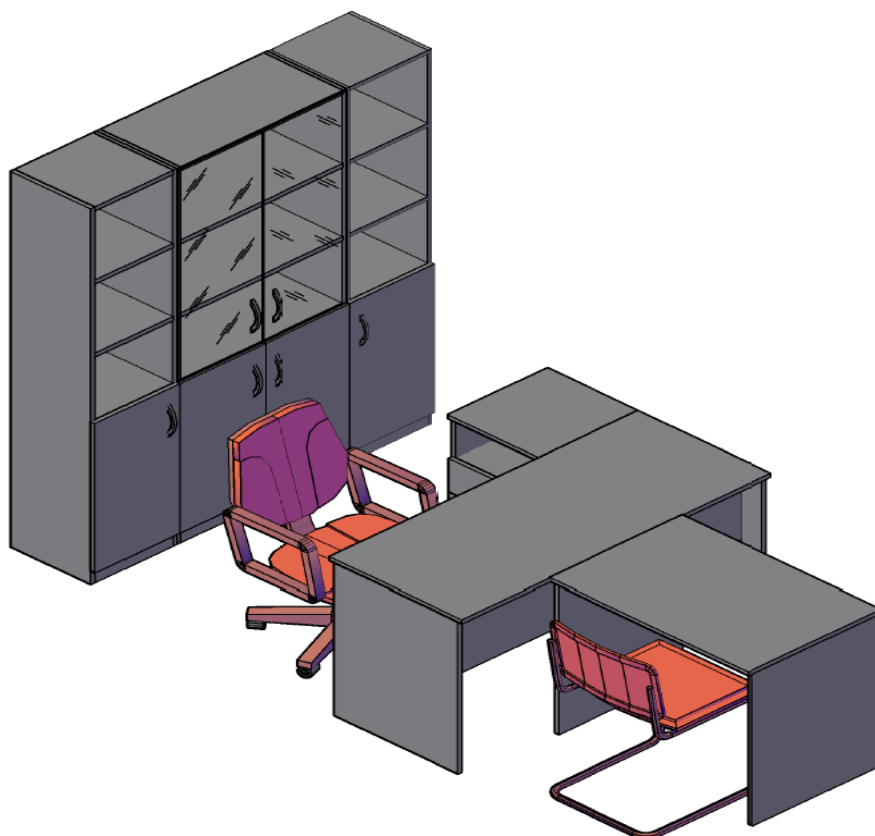

Комплектация шкафов серии SIMPLE

Двери:	SD-2S(L/R)	дверь низкая	Стекло:	SG-3M	стекло среднее
	SD-5B (L/R)	дверь высокая			
	SD-1A(L/R)	дверь для антресолей			

Шкафы широкие

Название	Картинка	Артикул	Кол.	Состоит						Цена
				Стеллаж	кол.	Дверь	кол.	Стекло+фурнитура	кол.	
Шкаф с 1 комплектом глухих малых дверей		SR-5W.5	1	SR-5W	1	SD-2S(L)	1			7 321,90
						SD-2S(R)	1			
Шкаф комбинированный		SR-5W.2	1	SR-5W	1	SD-2S(L)	1	SG-3M + SF-3M	2	11 911,90
						SD-2S(R)	1			
Шкаф с 2-мя комплектами глухих малых дверей		SR-5W.4	1	SR-5W	1	SD-2S(L)	2			9 137,50
						SD-2S(R)	2			
Шкаф с глухими дверьми		SR-5W.1	1	SR-5W	1	SD-5B(L)	1			8 858,70
						SD-5B(R)	1			
Шкаф с глухими малыми дверьми		SR-2W.1	1	SR-2W	1	SD-2S(L)	1			4 486,30
						SD-2S(R)	1			

Гардероб

Название	Картинка	Артикул	Кол.	Состоит						Цена
				каркас	кол.	дверь	кол.	Стекло+фурнитура	кол.	
Гардероб		SR-G.1	1	SR-G	1	SD-5B(L)	1			8 051,20
						SD-5B(R)	1			
Гардероб		SRW 60	1	SRW 60-1	1	SD-6B	1			7 140,00

Комбинации элементов

Оперативная мебель SIMPLE

Комбинация №1

Цена: 22 489,30

Наименование/Арт икул	Цена
Стол рабочий S-1200	3 558,10
Тумба подвесная SC-1V	2 102,90
Подставка под с/б SB-1	865,30
Каркас стеллажа SR-5W	5 506,30
Каркас стеллажа SR-5U	3 901,50
Дверь высокая SD-5B(R)	1 676,20
Дверь высокая SD-5B(L)	1 676,20
Дверь низкая SD-2S(L)	907,80
Дверь стеклянная SG-3M	1 717,00
Комплект фурнитуры SF-3M	578,00

Оперативная мебель SIMPLE

Комбинация №2

Цена: 33 954,10

Наименование/Арт икул	Цена
Стол рабочий S-1400	3 808,00
Тумба приставная SC-3D.1	5 771,50
Стол рабочий S-900	3 082,10
Каркас стеллажа SR-5W	5 506,30
Каркас стеллажа SR-5U	3 901,50
Каркас стеллажа SR-5U	3 901,50
Дверь низкая SD-2S(L)	907,80
Дверь низкая SD-2S(L)	907,80
Дверь низкая SD-2S(R)	907,80
Дверь низкая SD-2S(R)	907,80
Дверь стеклянная SG-3M	1 717,00
Дверь стеклянная SG-3M	1 717,00
Комплект фурнитуры SF-3M	340,00
Комплект фурнитуры SF-3M	578,00