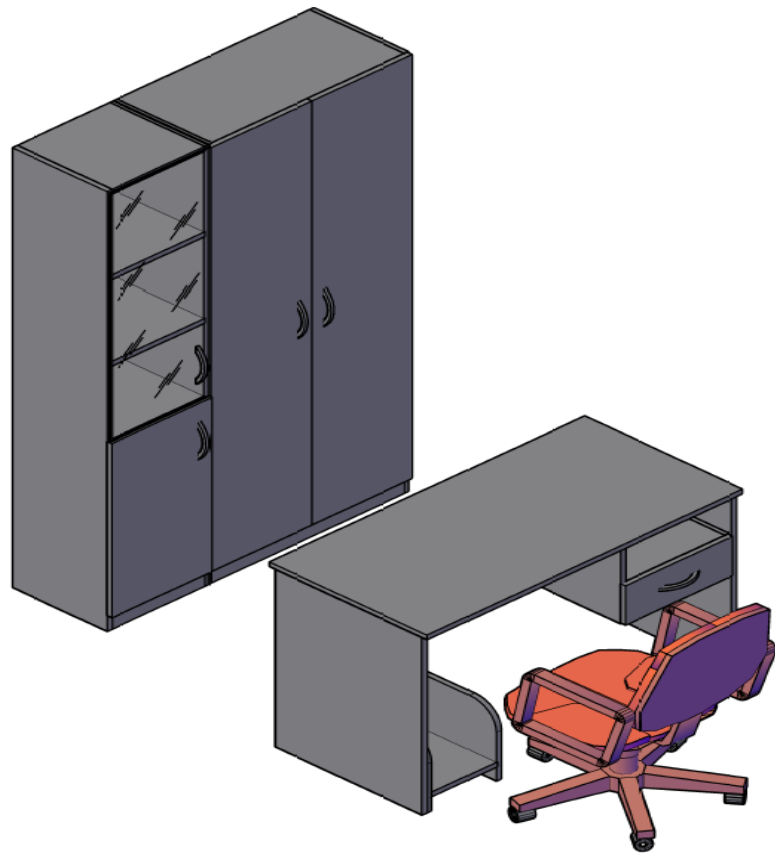

Комбинации элементов

Оперативная мебель SIMPLE

Комбинация №1