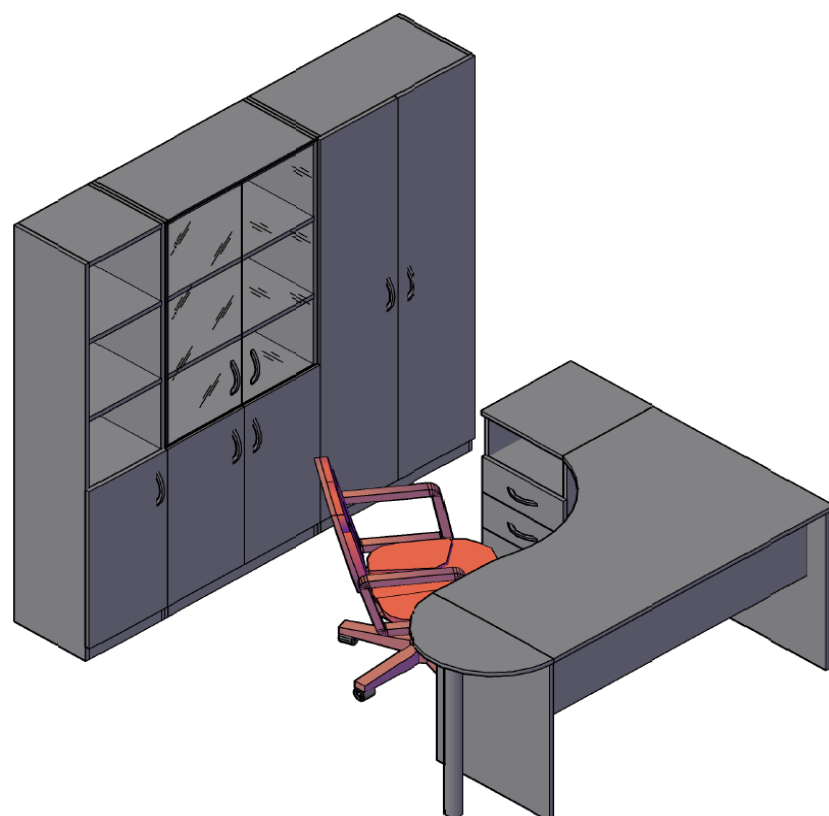

Оперативная мебель SIMPLE

Комбинация №2

Цена: 33 954,10

Наименование/Арт икул	Цена
Стол рабочий S-1400	3 808,00
Тумба приставная SC-3D.1	5 771,50
Стол рабочий S-900	3 082,10
Каркас стеллажа SR-5W	5 506,30
Каркас стеллажа SR-5U	3 901,50
Каркас стеллажа SR-5U	3 901,50
Дверь низкая SD-2S(L)	907,80
Дверь низкая SD-2S(L)	907,80
Дверь низкая SD-2S(R)	907,80
Дверь низкая SD-2S(R)	907,80
Дверь стеклянная SG-3M	1 717,00
Дверь стеклянная SG-3M	1 717,00
Комплект фурнитуры SF-3M	340,00
Комплект фурнитуры SF-3M	578,00

Оперативная мебель SIMPLE

Комбинация №3

Цена: 39 637,20

Наименование/Арт икул	Цена
Стол рабочий SE-1400(L)	6 947,90
Тумба приставная SC-3D.1	5 771,50
Приставка SP-300	719,10
Опора BT-710.2	1 426,30
Каркас стеллажа SR-5W	5 506,30
Каркас стеллажа SR-5U	3 901,50
Каркас гардероба SR-G	4 698,80
Дверь высокая SD-5B(R)	1 676,20
Дверь высокая SD-5B(L)	1 676,20
Дверь низкая SD-2S(L)	907,80
Дверь низкая SD-2S(L)	907,80
Дверь низкая SD-2S(R)	907,80
Дверь стеклянная SG-3M	1 717,00
Дверь стеклянная SG-3M	1 717,00
Комплект фурнитуры SF-3M	578,00
Комплект фурнитуры SF-3M	578,00