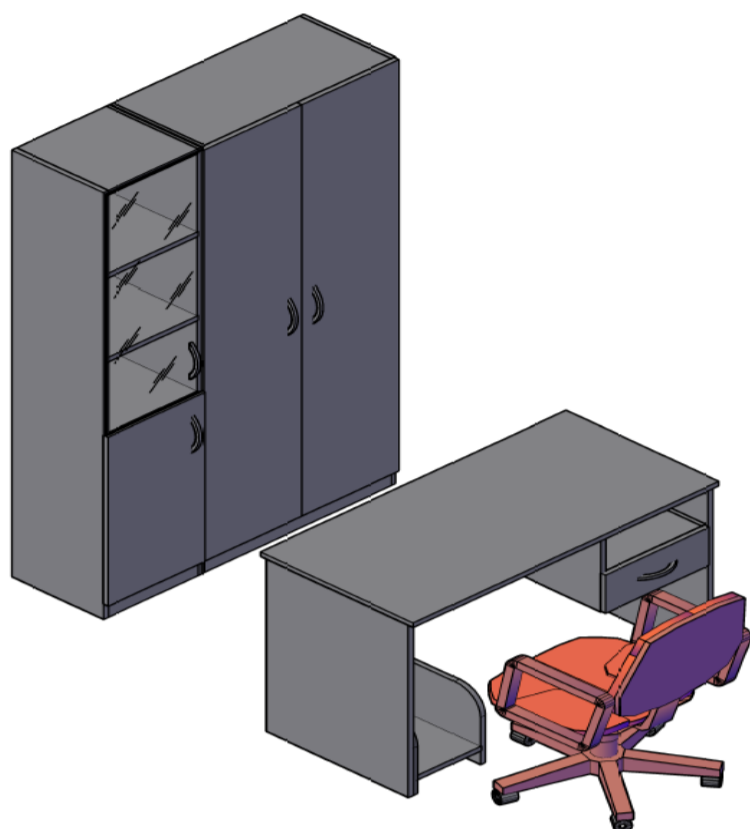

Гардероб

Название	Картинка	Артикул	Кол.	Состоит						Цена
				каркас	кол.	дверь	кол.	Стекло+фурнитура	кол.	
Гардероб		SR-G.1	1	SR-G	1	SD-5B(L)	1			10 140,20
						SD-5B(R)	1			
Гардероб		SRW 60	1	SRW 60-1	1	SD-6B	1			8 992,20

simple

Комбинации элементов

Оперативная мебель SIMPLE

Комбинация №1

Цена: 28 324,80

Наименование/Артикул	Цена
Стол рабочий S-1200	4 482,80
Тумба подвесная SC-1V	2 648,80
Подставка под с/б SB-1	1 089,20
Каркас стеллажа SR-5W	6 937,00
Каркас стеллажа SR-5U	4 915,40
Дверь высокая SD-5B(R)	2 109,80
Дверь высокая SD-5B(L)	2 109,80
Дверь низкая SD-2S(L)	1 142,40
Дверь стеклянная SG-3M	2 160,20
Комплект фурнитуры SF-3M	729,40