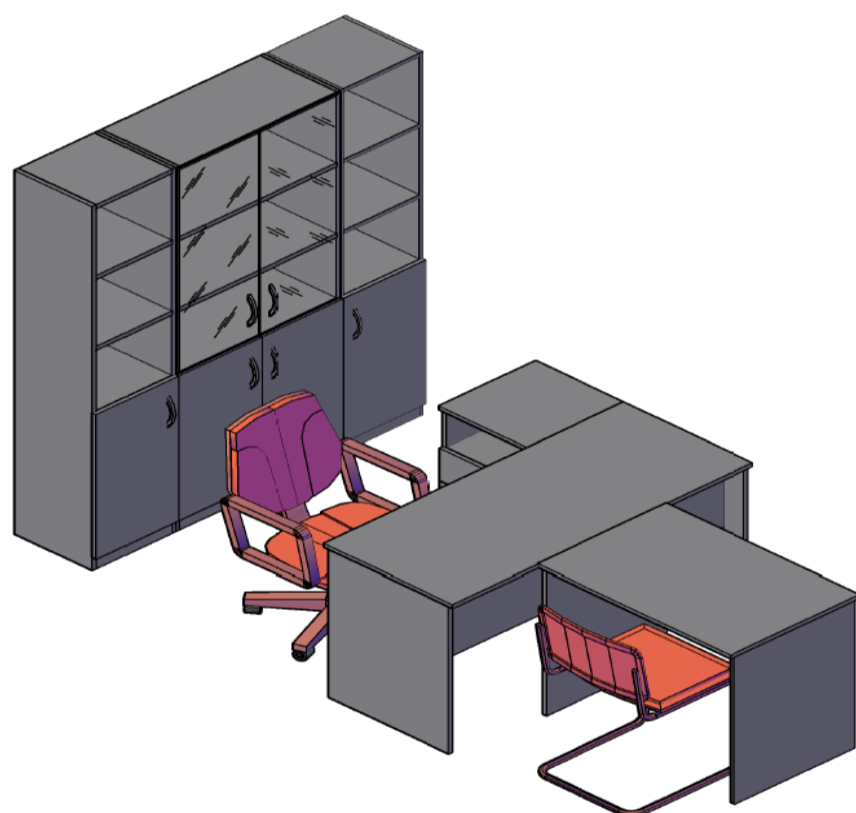

simple

Комбинации элементов

Оперативная мебель SIMPLE

Комбинация №1

Цена: 28 324,80

Наименование/Артикул	Цена
Стол рабочий S-1200	4 482,80
Тумба подвесная SC-1V	2 648,80
Подставка под с/б SB-1	1 089,20
Каркас стеллажа SR-5W	6 937,00
Каркас стеллажа SR-5U	4 915,40
Дверь высокая SD-5B(R)	2 109,80
Дверь высокая SD-5B(L)	2 109,80
Дверь низкая SD-2S(L)	1 142,40
Дверь стеклянная SG-3M	2 160,20
Комплект фурнитуры SF-3M	729,40

Оперативная мебель SIMPLE

Комбинация №2

Цена: 42 862,60

Наименование/Артикул	Цена
Стол рабочий S-1400	4 797,80
Тумба приставная SC-3D.1	7 271,60
Стол рабочий S-900	3 885,00
Каркас стеллажа SR-5W	6 937,00
Каркас стеллажа SR-5U	4 915,40
Каркас стеллажа SR-5U	4 915,40
Дверь низкая SD-2S(L)	1 142,40
Дверь низкая SD-2S(L)	1 142,40
Дверь низкая SD-2S(R)	1 142,40
Дверь низкая SD-2S(R)	1 142,40
Дверь стеклянная SG-3M	2 160,20
Дверь стеклянная SG-3M	2 160,20
Комплект фурнитуры SF-3M	521,00
Комплект фурнитуры SF-3M	729,40