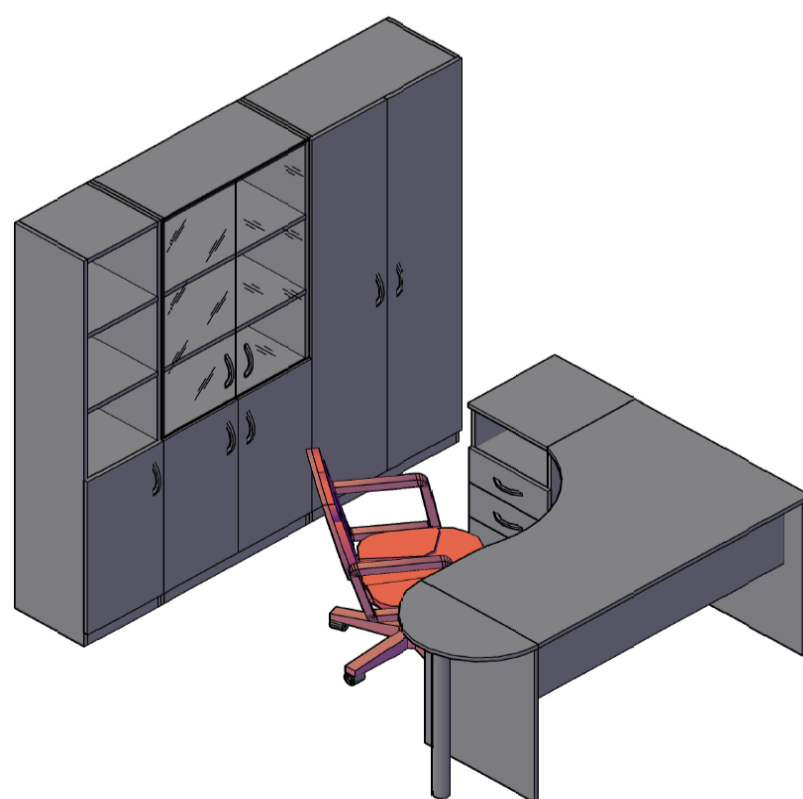

Оперативная мебель SIMPLE

Комбинация №2

Цена: 42 862,60

Наименование/Артикул	Цена
Стол рабочий S-1400	4 797,80
Тумба приставная SC-3D.1	7 271,60
Стол рабочий S-900	3 885,00
Каркас стеллажа SR-5W	6 937,00
Каркас стеллажа SR-5U	4 915,40
Каркас стеллажа SR-5U	4 915,40
Дверь низкая SD-2S(L)	1 142,40
Дверь низкая SD-2S(L)	1 142,40
Дверь низкая SD-2S(R)	1 142,40
Дверь низкая SD-2S(R)	1 142,40
Дверь стеклянная SG-3M	2 160,20
Дверь стеклянная SG-3M	2 160,20
Комплект фурнитуры SF-3M	521,00
Комплект фурнитуры SF-3M	729,40

Оперативная мебель SIMPLE

Комбинация №3

Цена: 49 925,40

Наименование/Артикул	Цена
Стол рабочий SE-1400(L)	8 750,00
Тумба приставная SC-3D.1	7 271,60
Приставка SP-300	907,20
Опора BT-710.2	1 797,60
Каркас стеллажа SR-5W	6 937,00
Каркас стеллажа SR-5U	4 915,40
Каркас гардероба SR-G	5 920,60
Дверь высокая SD-5B(R)	2 109,80
Дверь высокая SD-5B(L)	2 109,80
Дверь низкая SD-2S(L)	1 142,40
Дверь низкая SD-2S(L)	1 142,40
Дверь низкая SD-2S(R)	1 142,40
Дверь низкая SD-2S(R)	1 142,40
Дверь стеклянная SG-3M	2 160,20
Дверь стеклянная SG-3M	2 160,20
Комплект фурнитуры SF-3M	729,40
Комплект фурнитуры SF-3M	729,40