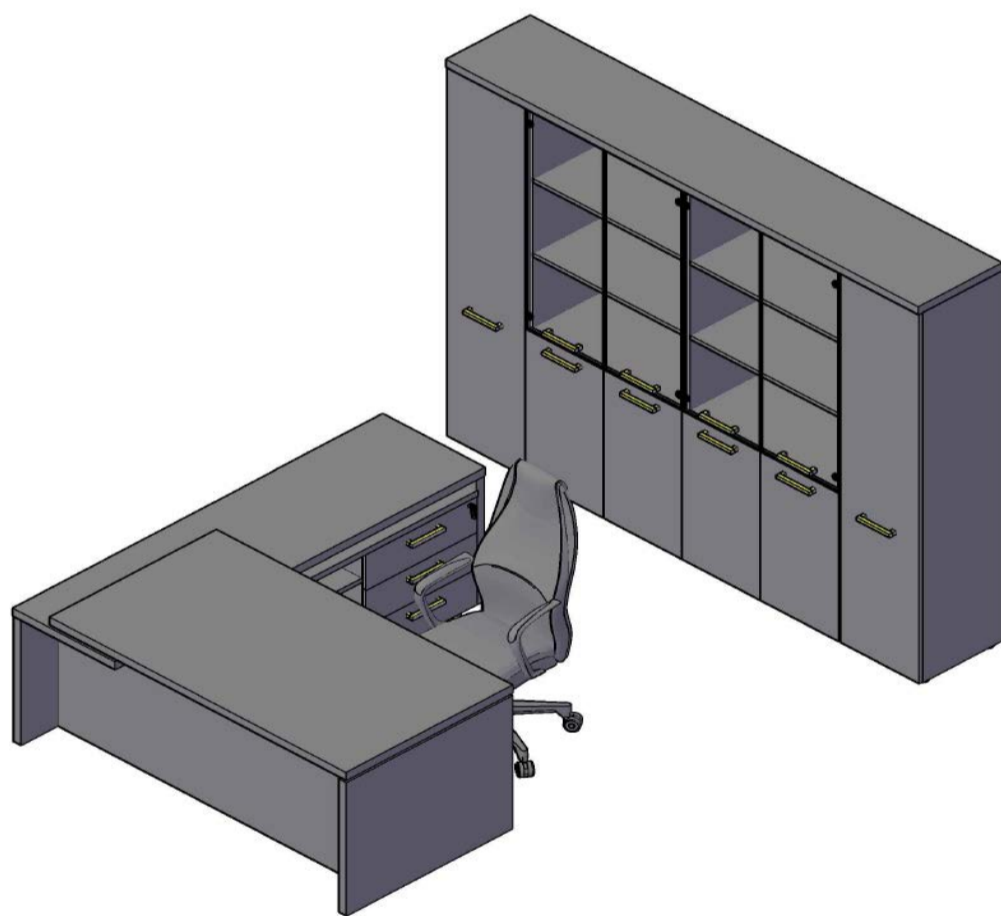

Цена: 94 621,80

Наименование/Арт икул

Цена

Стол руководителя ТСТ 209 (L)	25 178,40
Брифинг-приставка ТВ 127	11 820,90
Тумба с фригобаром ТТФ-3D	31 798,00
Шкаф средний ТМС 85 - 2 шт.	9 045,40
Стеклянная дверь ТМГТ 42-1 - 4 шт.	6 468,80
Фурнитура д/стекло двери ТМГТ 42-F - 4 шт.	4 420,00
Топ ТР 170	5 890,30

Кабинет руководит еля TORR

Комбинация №2

Цена: 105 502,80

Наименование/Арт икул

Цена

Стол руководителя ТСТ 2020(R)	32 107,40
Тумба приставная TLC-3D	13 527,80
Шкаф-колонка высокая ТНС 42	5 119,40
Шкаф-колонка высокая ТНС 42	5 119,40
Шкаф высокий ТНС 85	6 804,20
Шкаф высокий ТНС 85	6 804,20
Дверь высокая ТНД 42-1	3 669,90
Дверь высокая ТНД 42-1	3 669,90
Двери низкие ТЛД 42-2	4 774,90
Двери низкие ТЛД 42-2	4 774,90
Топ ТР255	8 242,00
Стеклянная дверь ТМГТ 42-1	1 617,20
Стеклянная дверь ТМГТ 42-1	1 617,20
Фурнитура д/стекло двери ТМГТ 42-F	1 105,00
Фурнитура д/стекло двери ТМГТ 42-F	1 105,00
Стеклянная дверь ТМГТ 42-1	1 617,20
Стеклянная дверь ТМГТ 42-1	1 617,20
Фурнитура д/стекло двери ТМГТ 42-F	1 105,00
Фурнитура д/стекло двери ТМГТ 42-F	1 105,00

Кабинет руководит еля TORR

Комбинация №3