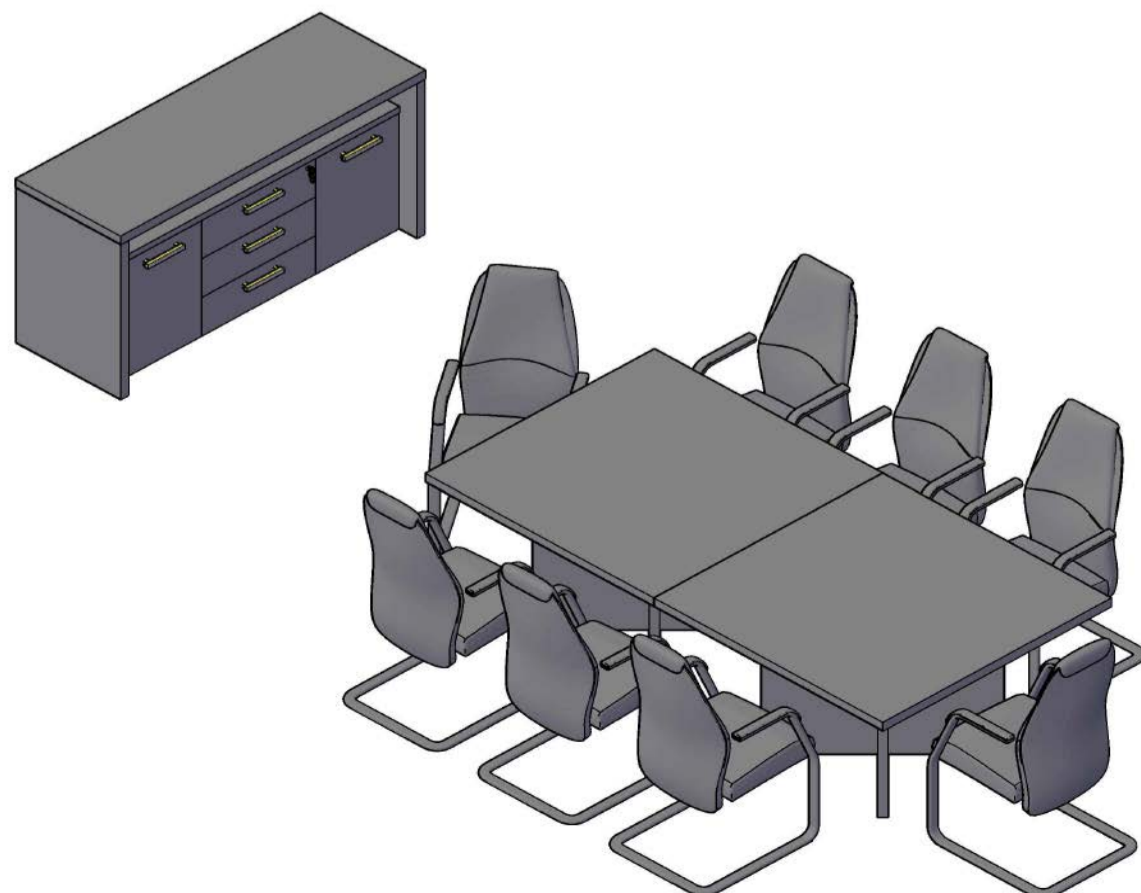

64 350,00

Наименование/Арт икул

Цена

Тумба с фригобаром ТТФ-3D	31 798,00
Конференц - стол ТСТ 1212	16 276,00
Конференц - стол ТСТ 1212	16 276,00