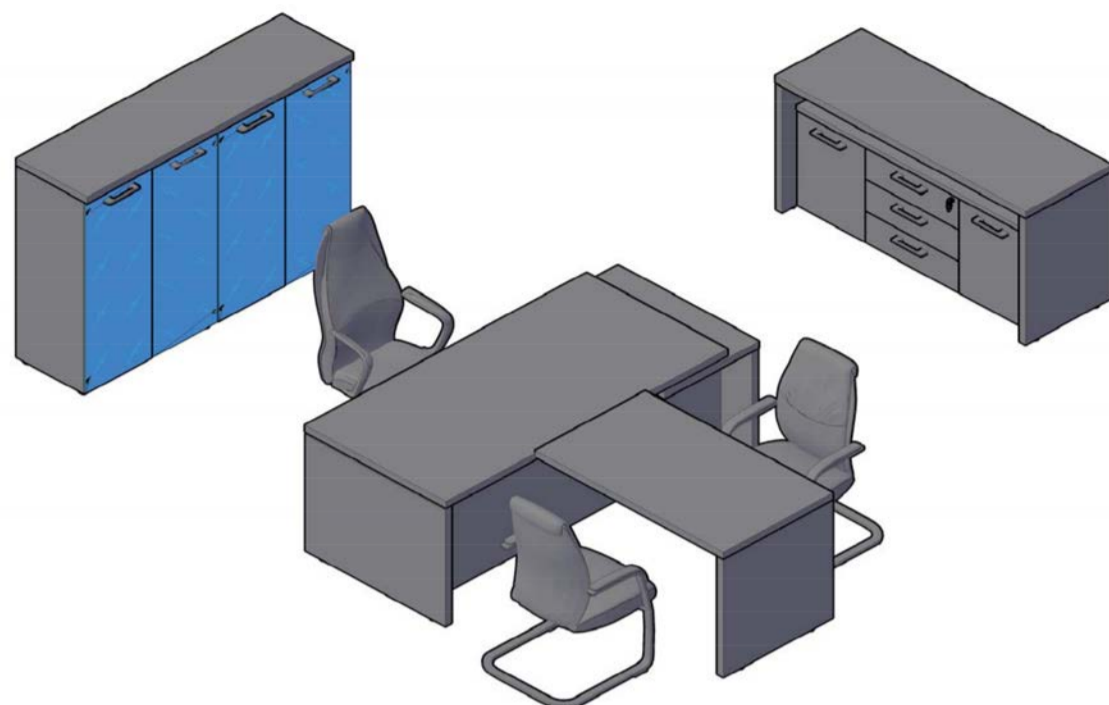

Комбинации элемент ов

Кабинет руководит еля TORR

Комбинация №1