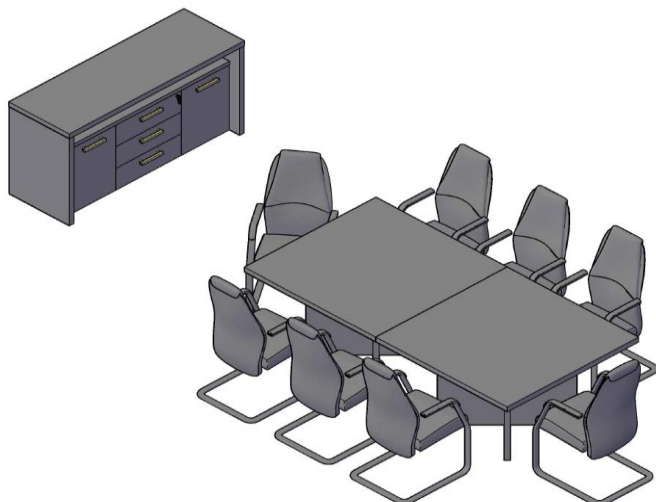

Кабинет руководителя TORR

Комбинация №3

122 860,50

Наименование/Артикул	Цена
Тумба с фригобаром ТТФ-3D.1А	60 712,50
Конференц - стол ТСТ 1212	31 074,00
Конференц - стол ТСТ 1212	31 074,00