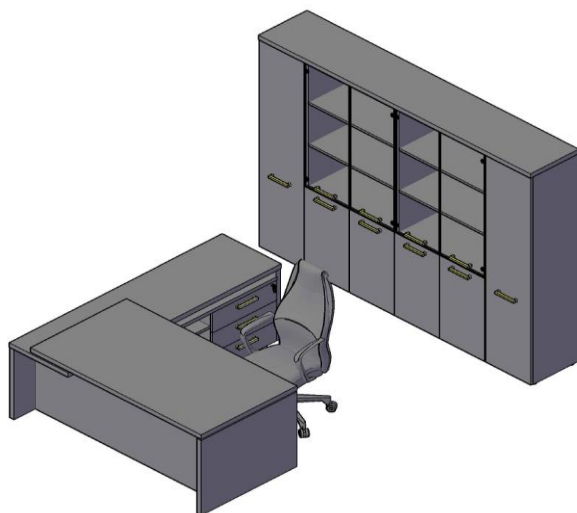

Название	Картинка	Артикул	Кол.	Состоит								Цена	
				Стеллаж	кол.	Дверь	кол.	Стекло+фурнитура	кол.	Топ	кол.		
Шкаф колонка с глухой малой дверью и топом		THC 42.5	1	THC 42	1	TLD 42-1(L/R)	1				TP 42	1	19 027,50
Шкаф колонка комбинированная с топом		THC 42.2	1	THC 42	1	TLD 42-1(L/R)	1	TMGT 42-1 + TMGT 42-F	1		TP 42	1	24 228,00
Шкаф колонка с глухой средней дверью и топом		THC 42.6	1	THC 42	1	TMD 42-1	1				TP 42	1	19 606,50
Шкаф колонка с глухой дверью и топом		THC 42.1	1	THC 42	1	THD 42-1	1				TP 42	1	21 319,50

Комбинации элементов

Кабинет руководителя TORR

Комбинация №1

Цена: 180 669,00

Наименование/Артикул	Цена
Стол руководителя ТСТ 209 (L)	48 072,00
Брифинг-приставка ТВ 127	22 572,00
Тумба с фригобаром ТТФ-3D.1А	60 712,50
Шкаф средний ТМС 85 - 2 шт.	17 265,00
Стеклопанель ТМГТ 42-1 - 4 шт.	12 366,00
Фурнитура д/стекло двери ТМГТ 42-F - 4 шт.	8 436,00
Топ ТР 170	11 245,50

Кабинет руководителя TORR

Комбинация №2

Цена: 201 459,00

Наименование/Артикул	Цена
Стол руководителя ТСТ 2020(R)	61 302,00
Тумба приставная TLC-3D.1А	25 828,50
Шкаф-колонка высокая ТНС 42	9 777,00
Шкаф-колонка высокая ТНС 42	9 777,00
Шкаф высокий ТНС 85	12 990,00
Шкаф высокий ТНС 85	12 990,00
Дверь высокая ТНД 42-1	7 008,00
Дверь высокая ТНД 42-1	7 008,00
Двери низкие ТЛД 42-2	9 118,50
Двери низкие ТЛД 42-2	9 118,50
Топ ТР255	15 739,50
Стеклопанель ТМГТ 42-1	3 091,50
Стеклопанель ТМГТ 42-1	3 091,50
Фурнитура д/стекло двери ТМГТ 42-F	2 109,00
Фурнитура д/стекло двери ТМГТ 42-F	2 109,00
Стеклопанель ТМГТ 42-1	3 091,50
Стеклопанель ТМГТ 42-1	3 091,50
Фурнитура д/стекло двери ТМГТ 42-F	2 109,00
Фурнитура д/стекло двери ТМГТ 42-F	2 109,00