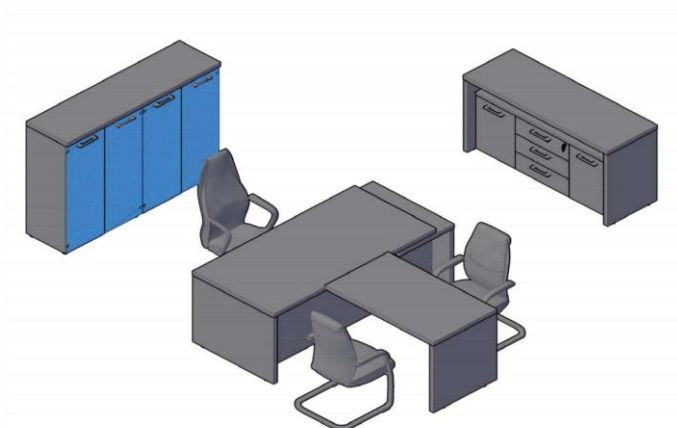

Комбинации элементов

Кабинет руководителя TORR

Комбинация №1

Цена: 180 669,00

Наименование/Артикул	Цена
Стол руководителя ТСТ 209 (L)	48 072,00
Брифинг-приставка ТВ 127	22 572,00
Тумба с фригобаром ТТФ-3D.1А	60 712,50
Шкаф средний ТМС 85 - 2 шт.	17 265,00
Стеклопанель ТМГТ 42-1 - 4 шт.	12 366,00
Фурнитура д/стекло двери ТМГТ 42-F - 4 шт.	8 436,00
Топ ТР 170	11 245,50