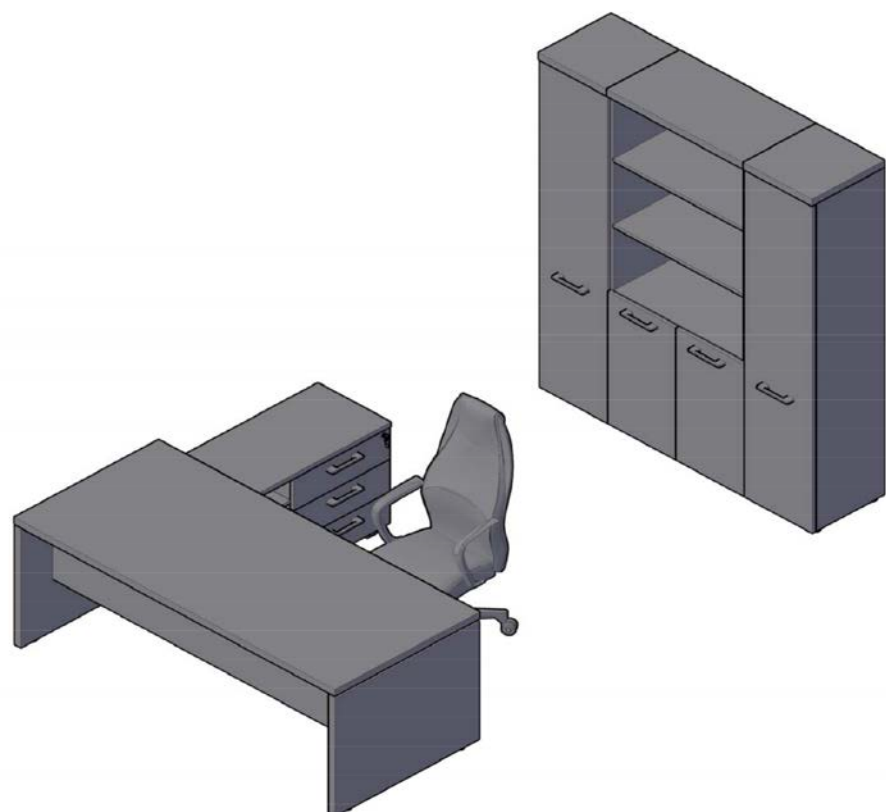

Комбинация №2

Цена: 47 677,50

Наименование/Арт икул

Цена

Стол руководителя ТСТ 209	12 993,50
Тумба приставная ТЛС-3D	11 099,40
Шкаф-колонка высокая ТНС 42 - 2 шт.	10 142,60
Шкаф высокий ТНС 85	6 739,20
Дверь высокая ТНД 42-1 - 2 шт.	3 403,40
Двери низкие ТЛД 42-2	3 299,40