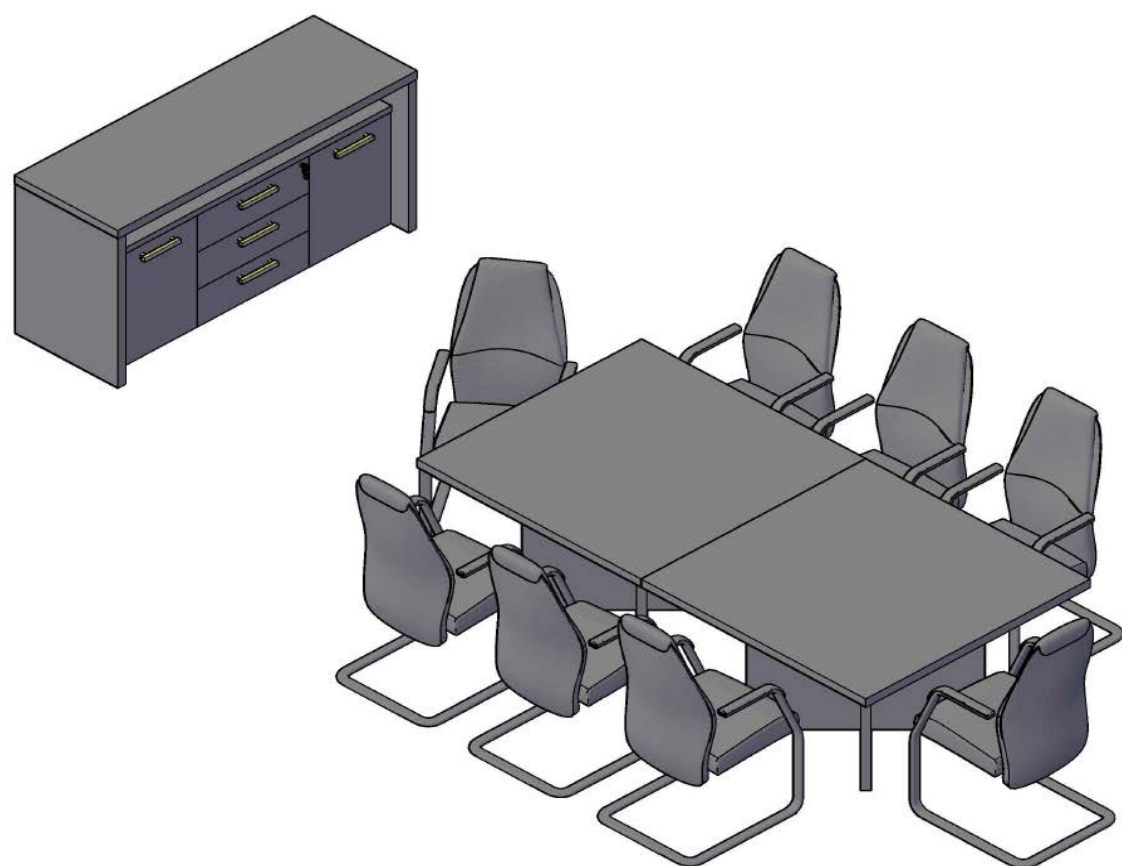

Комбинация №3

Цена: 46 980,70

Наименование/Арт икул

Цена

Тумба с фригобаром ТТФ-3D	24 155,30
Конференц - стол ТСТ 1212	11 412,70
Конференц - стол ТСТ 1212	11 412,70