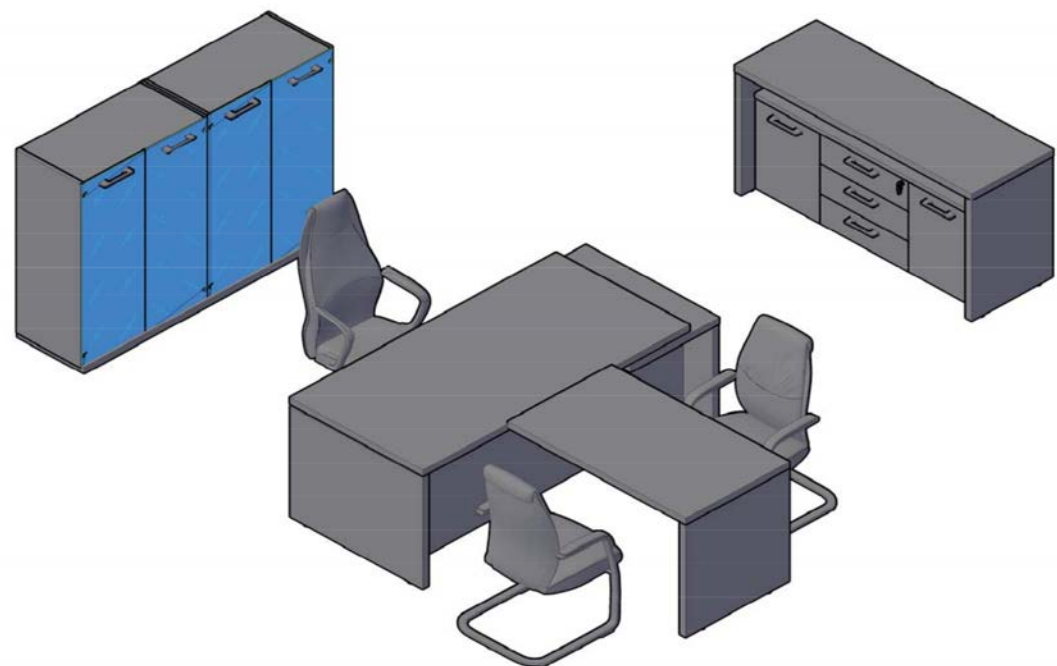

Комбинации элемент ов

Комбинация №1

Цена: 63 666,20

Наименование/Арт икул

Цена

Стол руководителя ТСТ 209 (L)	15 312,70
Брифинг-приставка ТВ 127	5 964,40
Тумба с фригобаром ТТФ-3D	24 155,30
Шкаф средний ТМС 85 - 2 шт.	8 957,00
Стеклянная дверь ТМГТ 42-1 - 4 шт.	6 468,80
Фурнитура д/стекло двери ТМГТ 42-FZ - 4 шт.	2 808,00