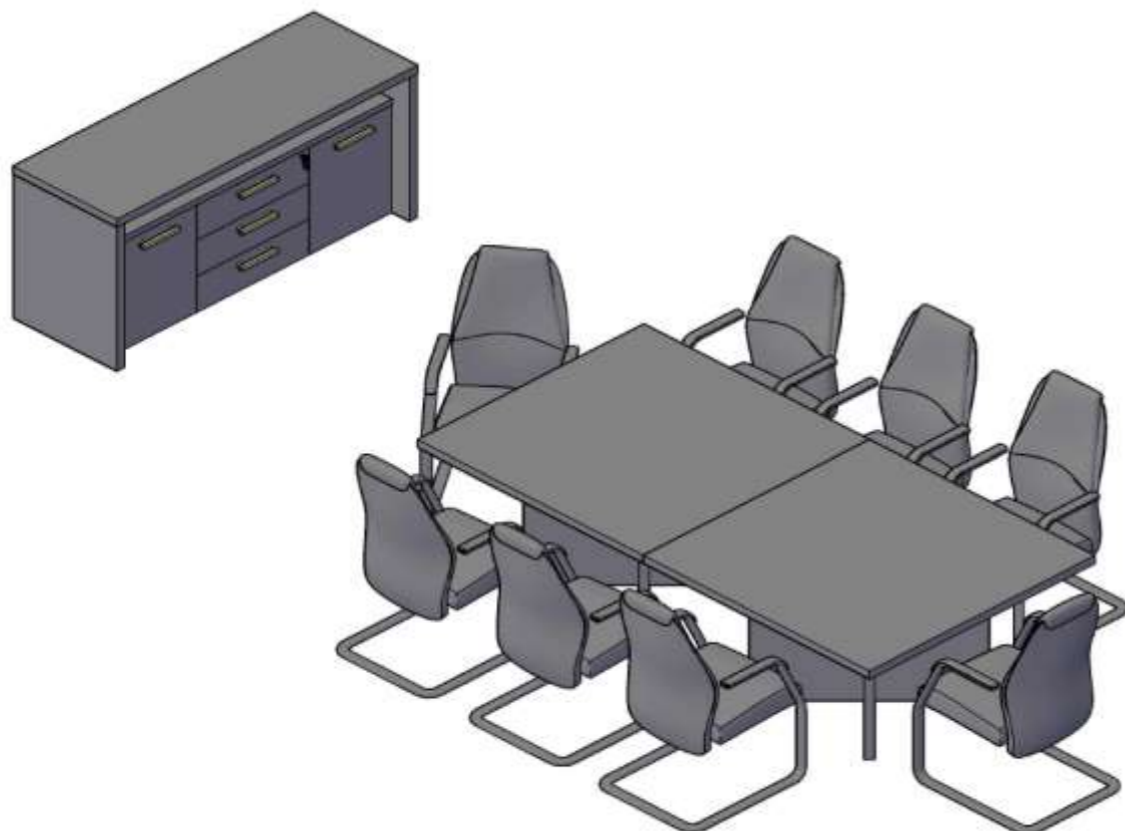

Комбинация №3

Цена: 60 060,45

Наименование/Артикул

Цена

Тумба с фригобаром ТТФ-3D	30 880,65
Конференц - стол ТСТ 1212	14 589,90
Конференц - стол ТСТ 1212	14 589,90