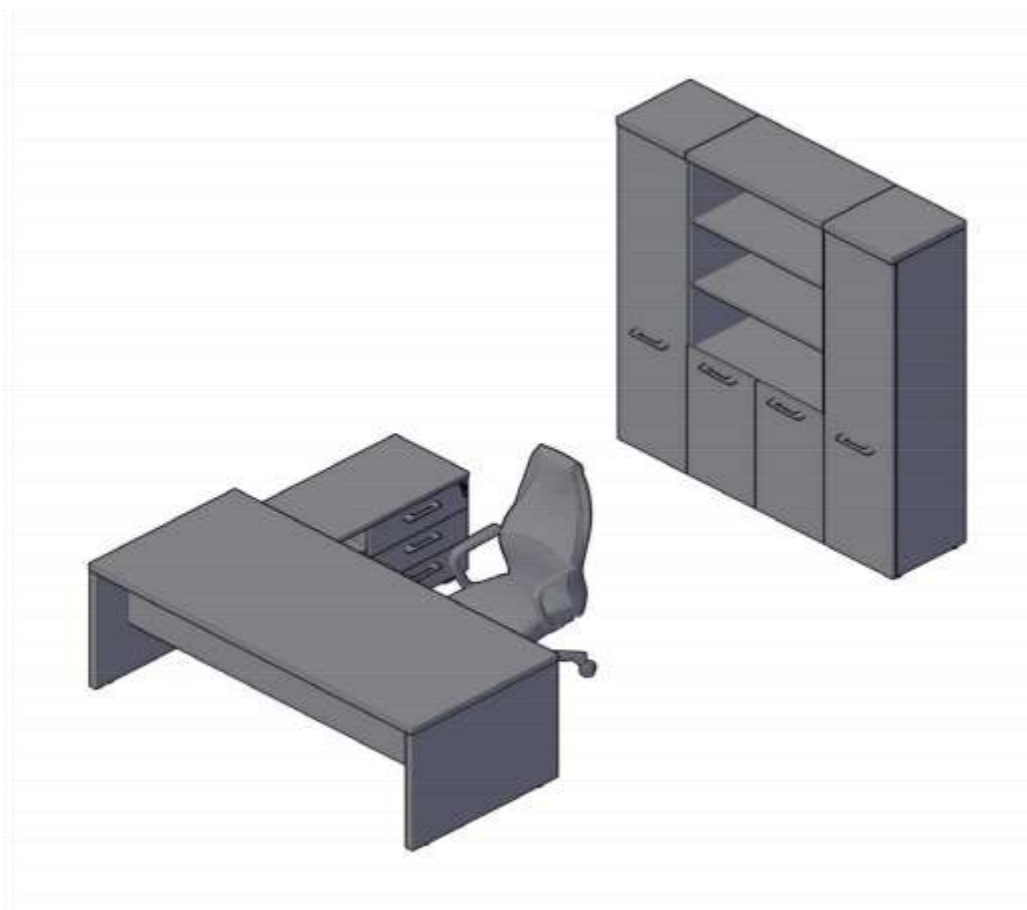

Комбинация №2

Цена: 61 162,45

Наименование/Артикул

Цена

Стол руководителя ТСТ 209	16 612,65
Тумба приставная TLC-3D	14 191,15
Шкаф-колонка высокая ТНС 42 - 2 шт.	13 090,60
Шкаф высокий ТНС 85	8 698,55
Дверь высокая ТНD 42-1 - 2 шт.	4 350,00
Двери низкие TLD 42-2	4 219,50