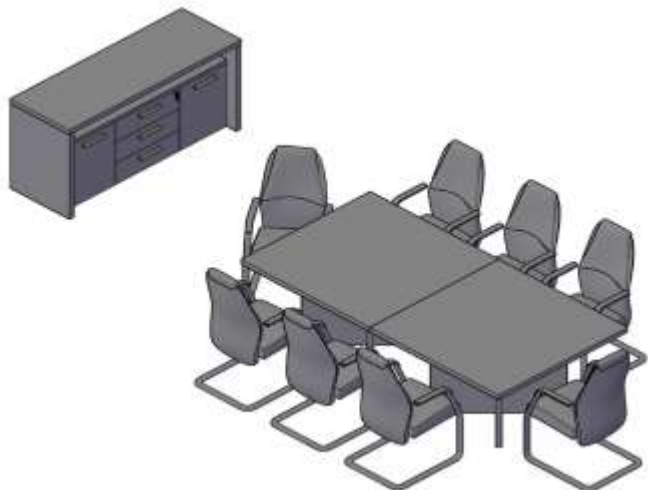

Комбинация №3

Цена: 80 605,50

Наименование/Артикул	Цена
Тумба с фригобаром ТТФ-3D	41 443,50
Конференц - стол ТСТ 1212	19 581,00
Конференц - стол ТСТ 1212	19 581,00