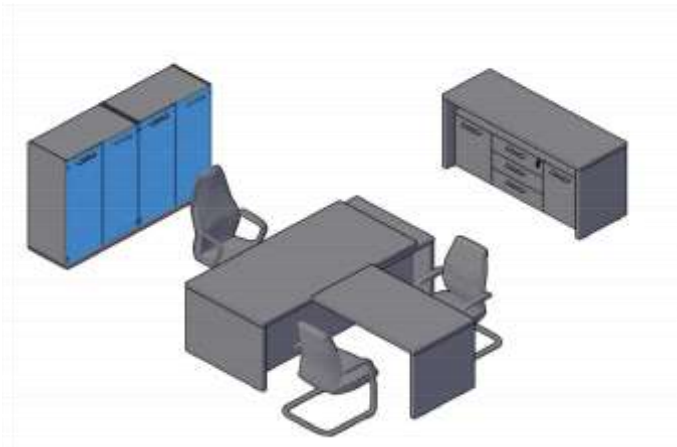

Комбинации элементов

Комбинация №1

Цена: 109 984,50

Наименование/Артикул	Цена
Стол руководителя ТСТ 209 (L)	26 272,50
Брифинг-приставка ТВ 127	10 234,50
Тумба с фригобаром ТТФ-3D	41 443,50
Шкаф средний ТМС 85 - 2 шт.	15 516,00
Стеклопанельная дверь ТМGT 42-1 - 4 шт.	11 112,00
Фурнитура д/стекло двери ТМGT 42-FZ - 4 шт.	5 406,00